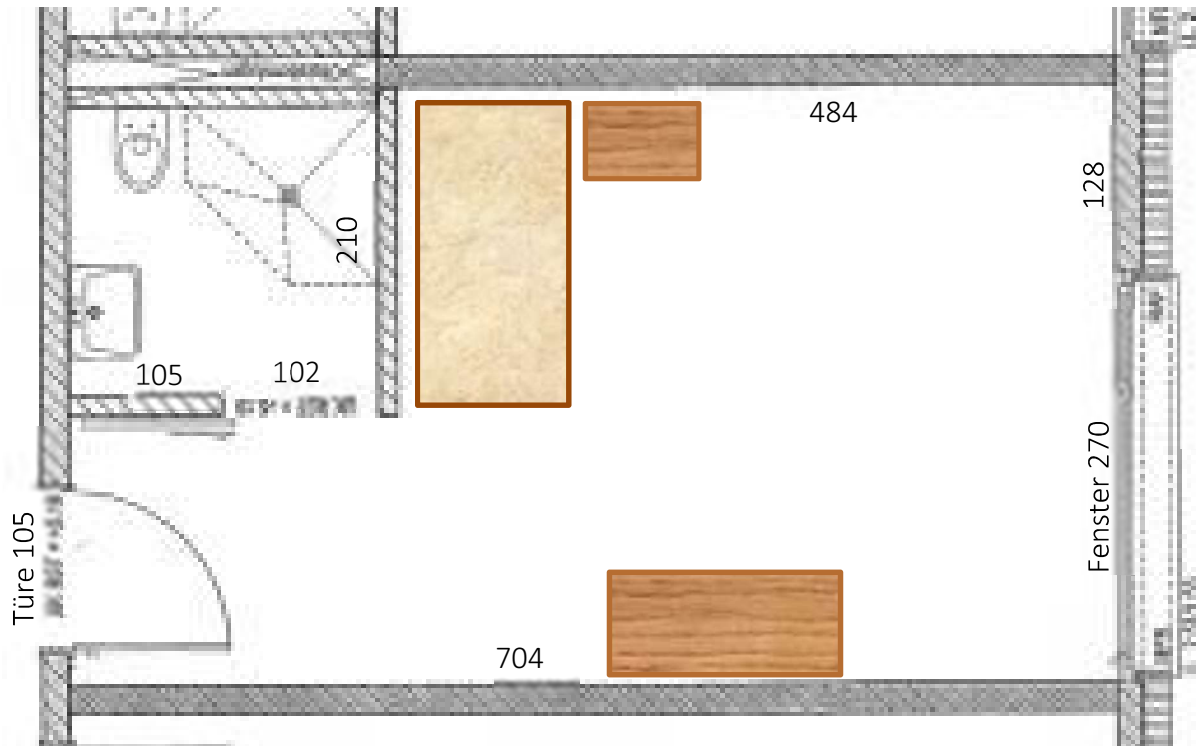

Zimmer-Grundriss 1:50

Masse in cm

Fenster links oder rechts,
je nach Lage des Zimmers

Möbel durch Seniorenheim Neckertal

Bett 210x105 cm inkl. Bettwäsche

Nachttisch 51x46x70 cm

Kasten 150x60x200 cm

Zimmerausstattung