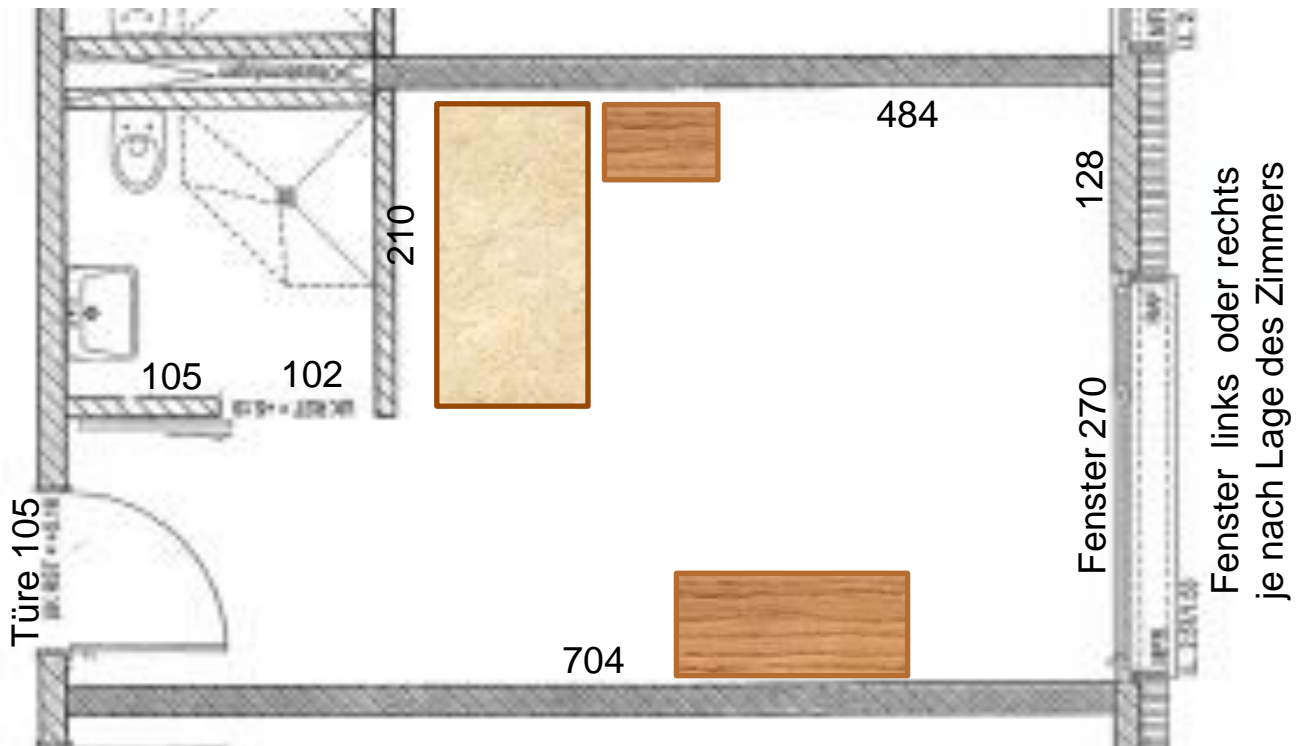

# Grundriss Zimmer 1:50

Masse in cm

## Möbel durch Seniorenheim Neckertal

Bett 210x105 cm inkl. Bettwäsche

Nachtisch 51x46 cm

Kasten 150x60 cm